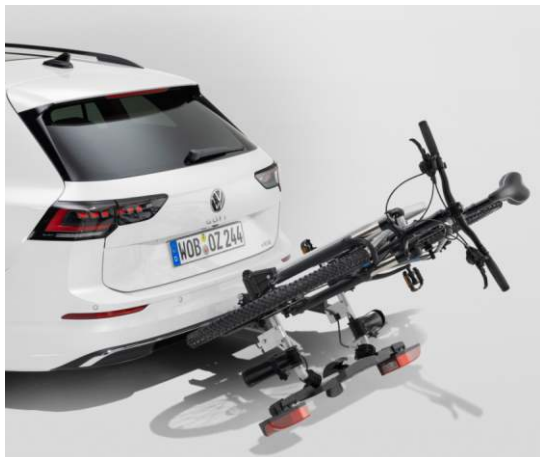

Scorpion

Bucură-te de vară!
Descoperă Ofertele la
Accesoriile Originale

Transport

Suport bicicletă
908 Lei

Suport bicicletă Flexi
max 60 Kg - **3.175 Lei**

Cârlig remorcare
ID.4 - **8.220 Lei**

Indiferent de destinația pe care o alegi, cu Accesoriile Originale Volkswagen pentru transport vei călători în condiții de siguranță și confort. Barele transversale, cutiile de bagaje și suporturile pentru biciclete se potrivesc automobilului tău Volkswagen și îți permit să transporti echipamentele în siguranță și să te bucuri de pasiunile tale, oriunde mergi.

Suport bicicletă Compact II
max 60 Kg - **3.710 Lei**
Adaptor a treia bicicletă
651 Lei

Cutie portbagaj
Basic 340 L
2.408 Lei

Set bare transversale
Golf
1.088 Lei

Rampă încărcare bicicletă
631 Lei

Cutie pentru suport biciclete
doar în combinație cu suporturile Volkswagen Genuine Compact și Basic Flex - **5.222 Lei**

Confort

Jaluzele
Golf - 1.073 Lei

Cutie pliabilă portbagaj
239 Lei

Cutie frigorifică Volkswagen de 24 L este un accesoriu foarte util, ce te ajută să ai mereu la îndemână băuturi, fructe proaspete și alte alimente, pentru a face orice călătorie cât mai plăcută. Aceasta se poate transporta atât pe banchetă, fixată cu centura de siguranță, cât și în portbagaj. Dotată cu mâner și curea reglabilă pentru umăr, cutia frigorifică poate fi folosită comod și în afara automobilului, iar buzunarele cu fermoare de pe partea din față și din lateral oferă spațiu de stocare suplimentar.