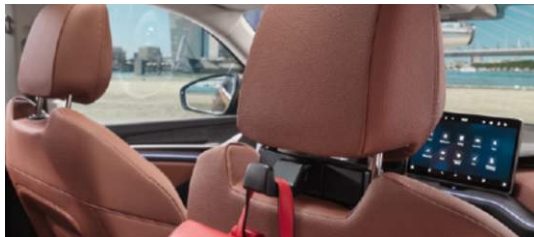

Scorpion

**Evadează în
natură!**

**Descoperă
Ofertele la
Accesoriile
Originale**

SKODA

Transport

Bare transversale sunt elementul de bază pe care poți monta sisteme de transport practice, precum cutia de bagaje sau suportul de biciclete. Acestea au trecut cu succes testele de impact și coroziune, testele de rezistență la apă și cele privind stabilitatea formei și aspectului la utilizarea pe termen lung în diverse condiții meteo.

Cutie termoizolantă

» 20 L - 900 Lei

Umeraș*
135 Lei

Suport multimedia*
112 Lei

Cârlig*
23 Lei

Coș gunoi ușă
» negru - 30 Lei

Adaptor cârlig
» sport - 41 Lei
» standard - 43 Lei

O tabletă fixată pe suportul multimedia va bucura cu siguranță în special copiii, care își pot urmări poveștile preferate în călătoriile lungi, iar adulții de pe locurile din spate vor aprecia posibilitatea de a-și petrece timpul de călătorie lucrând. Suportul poate fi rotit 360° și înclinat spre față sau spate cu până la 30°. Poate fi folosit și pentru fixarea telefonului mobil.