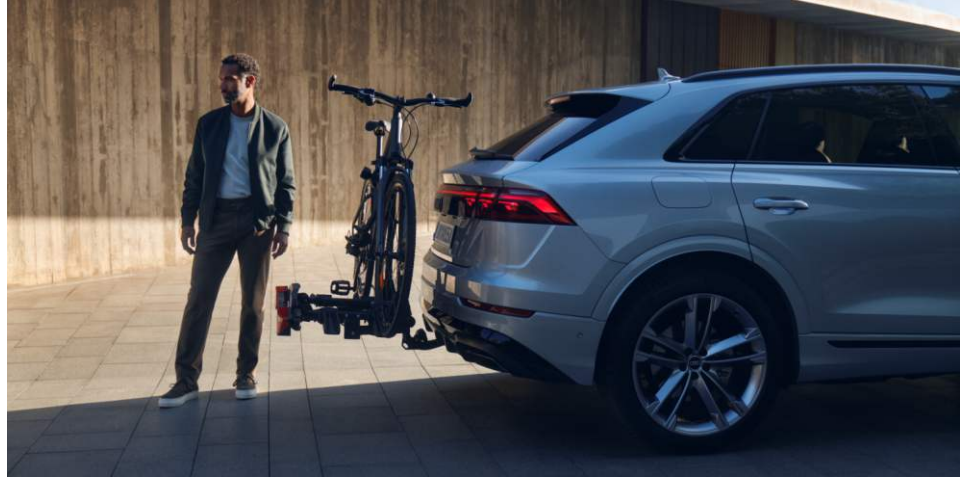

Suport biciclete cârlig
» pentru 2 biciclete (sau 3 cu adaptor)
3.653 Lei

Fanii ciclismului vor aprecia suportul de biciclete cu încuietoare, al cărui design ușor, însă robust și stabil, face posibilă fixarea simplă și sigură a bicicletelor.